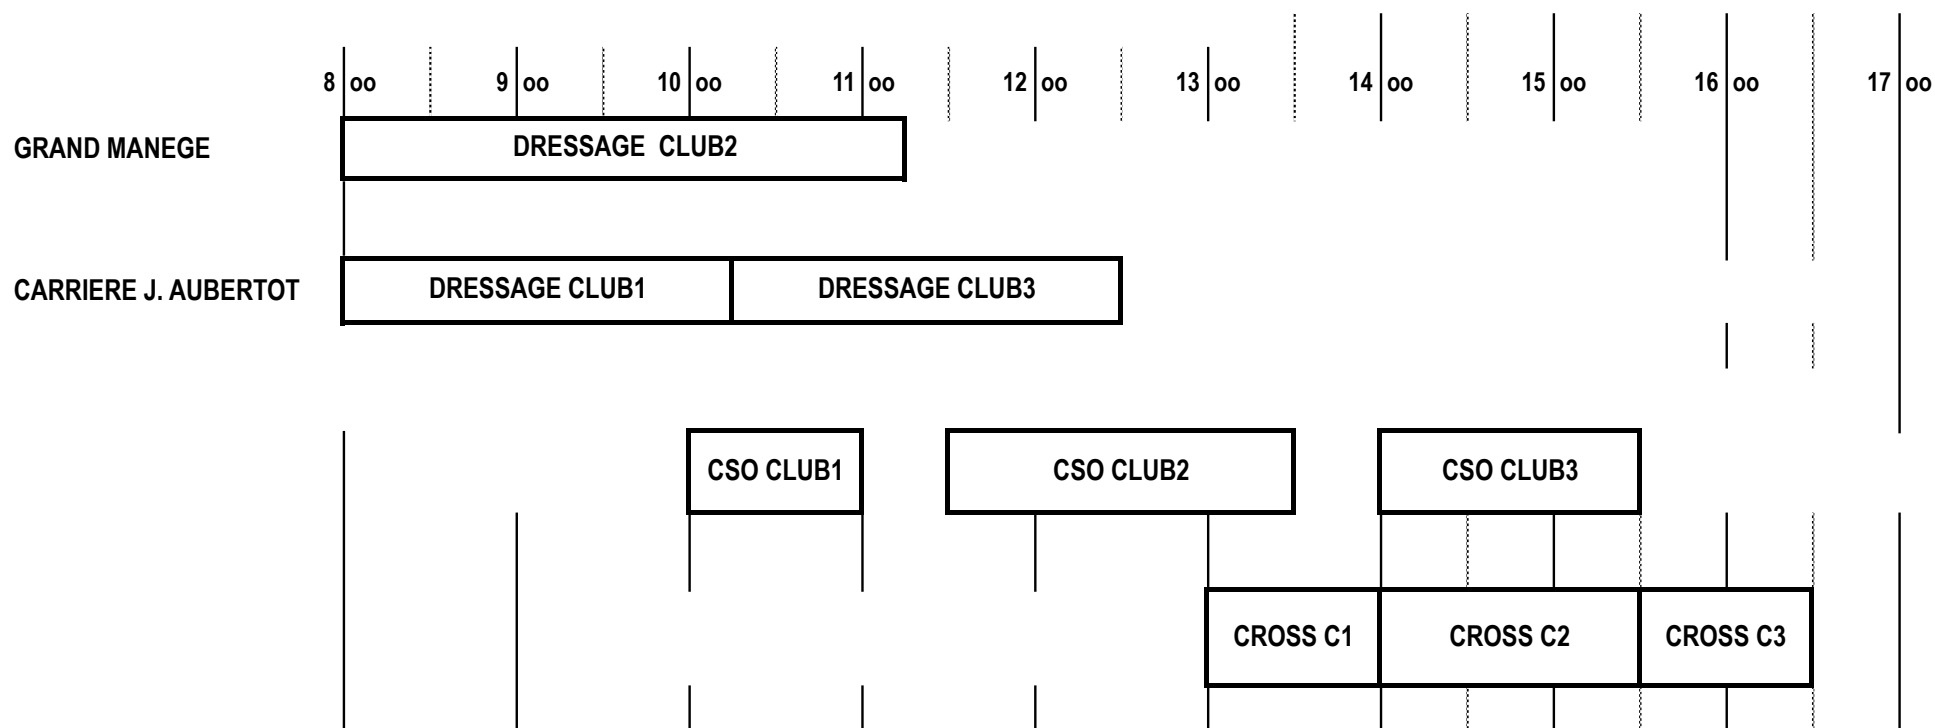

CCE CLUB1-2-3 - ETRIER - 15 JUIN 2014

PORT DU DOSSARD SUR LES 3 TESTS

ORDRE DES EPREUVES : CLUB1 : DRESSAGE-CSO-CROSS

CLUB2 : DRESSAGE-CSO-CROSS

CLUB3 FORMATION : DRESSAGE RESPECTER HORAIRES PUIS ORDRE LIBRE CSO CROSS RESPECTER LES TRANCHES HORAIRES

DETENTES DRESSAGE : FOND DU PRE OU PETIT MANEGE